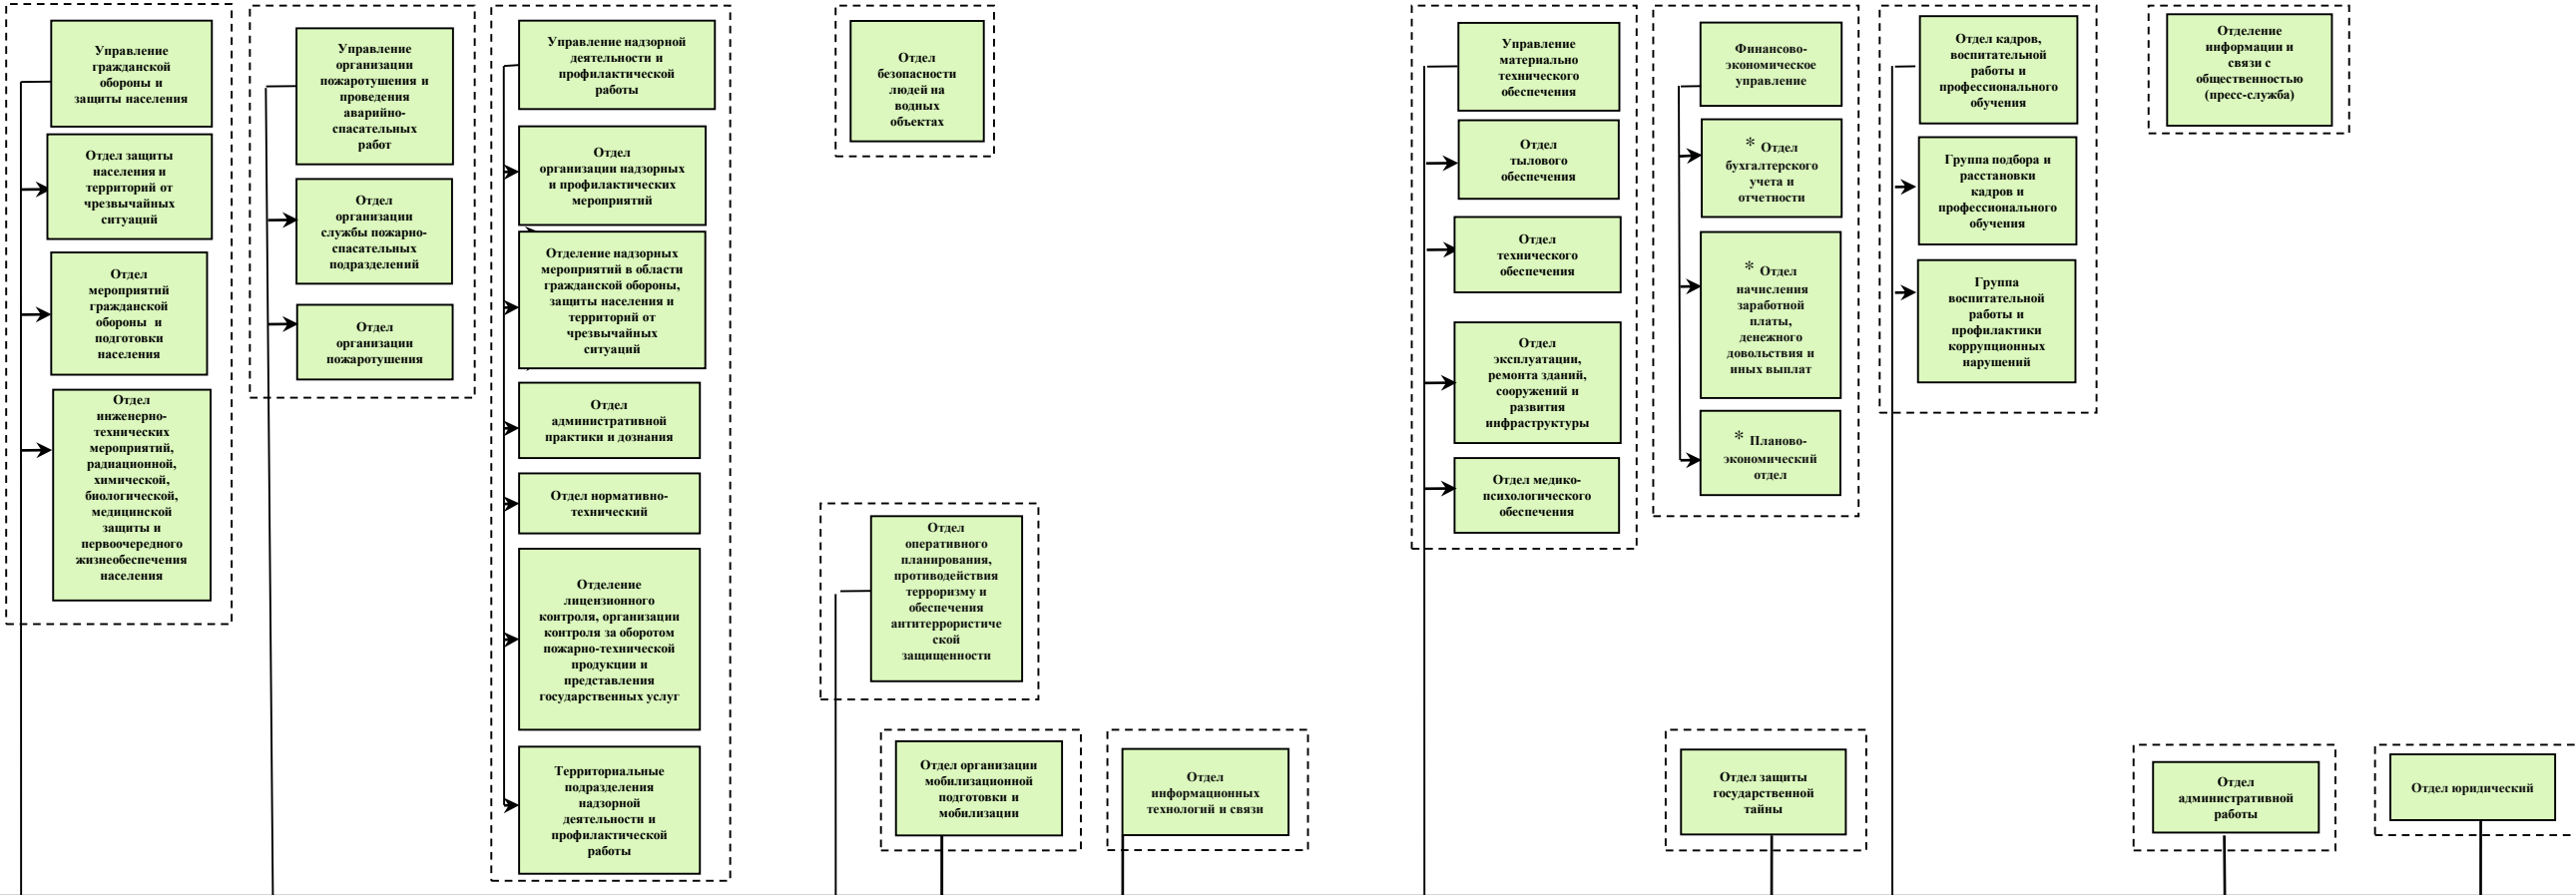

ОРГАНИЗАЦИОННО-ШТАТНАЯ СТРУКТУРА Главного управления МЧС России по Чувашской Республике – Чувашии (III разряда)

Начальник Главного управления МЧС России
по Чувашской Республике – Чувашии

Первый заместитель начальника главного управления
Заместитель начальника главного управления (по гражданской обороне и защите населения) - начальник управления гражданской обороны и защиты населения
Заместитель начальника главного управления (по Государственной противопожарной службе) – начальник управления организации пожаротушения и проведения аварийно-спасательных работ
Заместитель начальника главного управления – начальник управления надзорной деятельности и профилактической работы
Заместитель начальника главного управления (по антикризисному управлению)
Заместитель руководителя территориального органа
Главный специалист (внутреннего контроля и аудита)

АППАРАТ УПРАВЛЕНИЯ

РЕАГИРУЮЩИЕ ПОДРАЗДЕЛЕНИЯ

ПОДРАЗДЕЛЕНИЯ ОБЕСПЕЧЕНИЯ, ОБСЛУЖИВАЮЩИЕ И ВСПОМОГАТЕЛЬНЫЕ ПОДРАЗДЕЛЕНИЯ